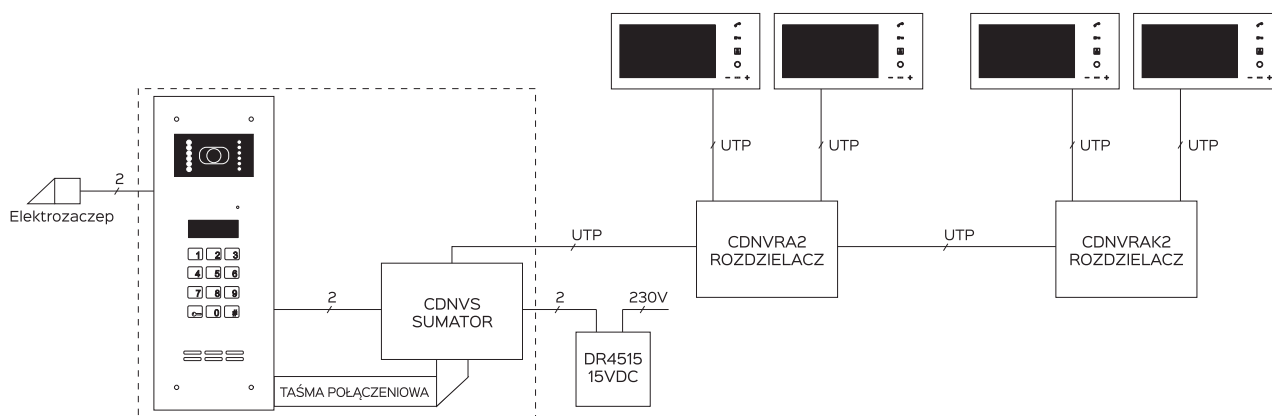

Schemat połączeń

Niniejszy materiał ma charakter wyłącznie informacyjny i nie zawiera, ani nie stanowi oferty (w rozumieniu przepisów ustawy z dnia 23 kwietnia 1964 r. Kodeks cywilny (Dz. U. 64.1.6.93 ze zm.) sprzedaży rekomendacji czy też zaproszenia do złożenia oferty. Nie stanowi również porady czy jakiegokolwiek doradztwa.

www.aco.com.pl

ACO

DOSKONAŁA POLSKA JAKOŚĆ OD 20 LAT

ODPORNE NA WARUNKI ATMOSFERYCZNE